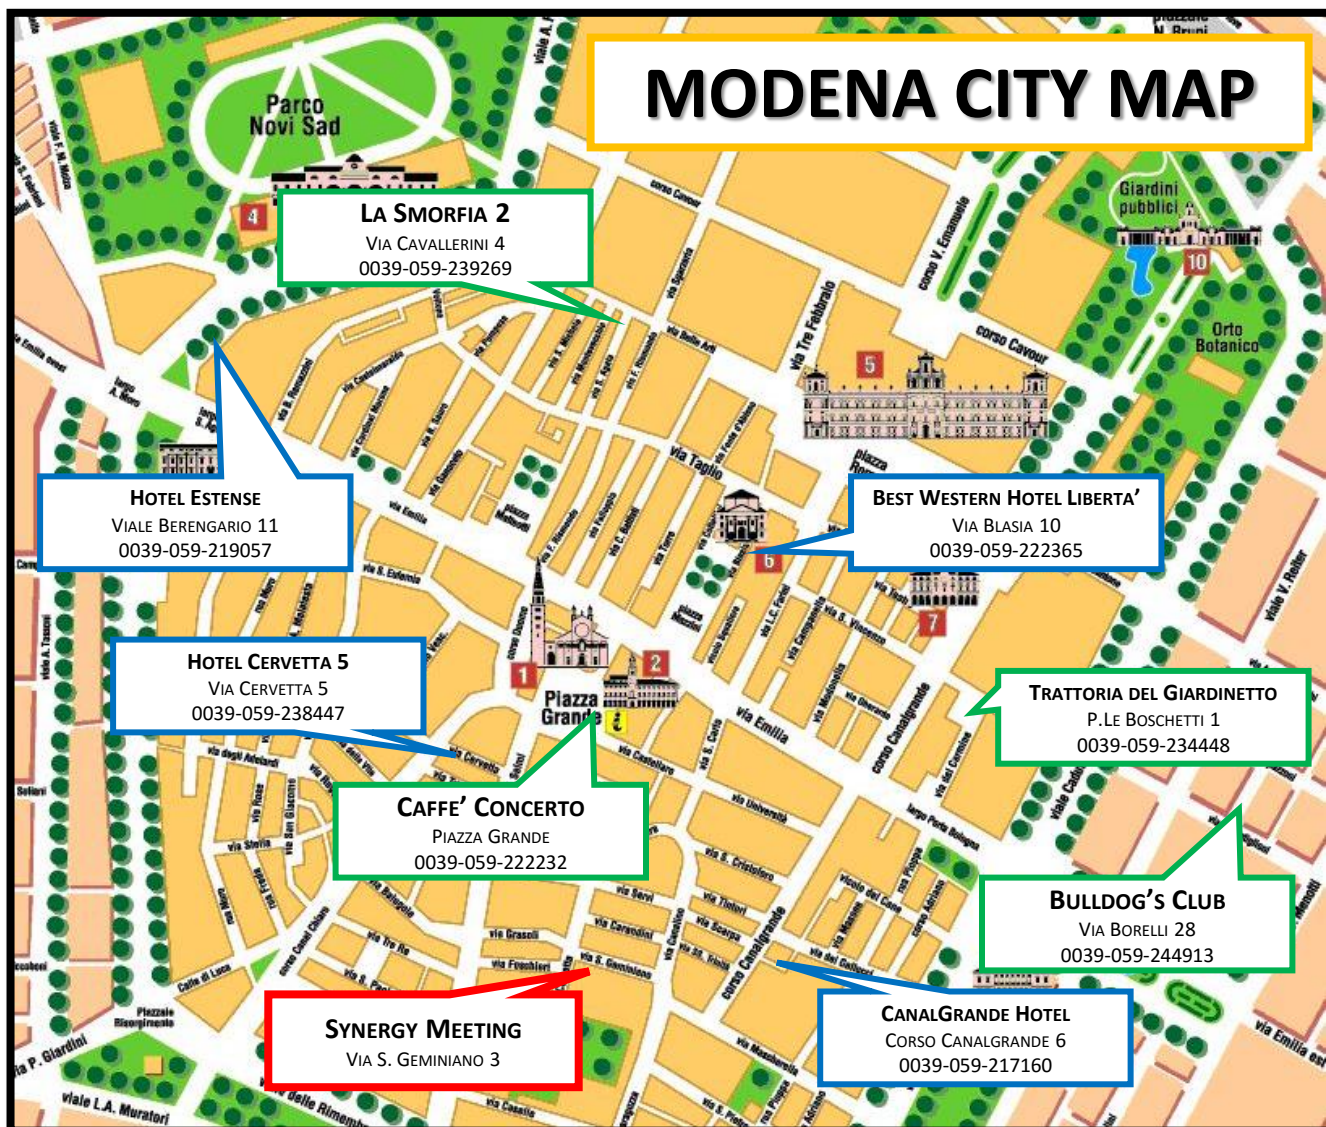

SYNERGY MEETING

DRUG DEVELOPMENT FOR NEGLECTED PARASITIC DISEASES FUNDED PROJECTS (KINDRED, NMTRYPI, A-PARADDISE AND PDE4NPD)

MEETING HEADQUARTERS
COMPLESSO S. GEMINIANO
VIA S. GEMINIANO 4

1. **RESTAURANTS**
2. **BULLDOG'S CLUB**
     VIA BORELLI 28
   - **LA SMORFIA 2**
     VIA CAVALLERINI 4
   - **CAFFE' CONCERTO**
     PIAZZA GRANDE
   - **TRATTORIA DEL GIARDINETTO**
     P.LE BOSCHETTI 1

1. **HOTELS**
2. **CANALGRANDE HOTEL**
     CORSO CANALGRANDE 6
   - **BEST WESTERN HOTEL LIBERTA'**
     VIA BLASIA 10
   - **HOTEL CERVETTA 5**
     VIA CERVETTA 5
   - **HOTEL ESTENSE**
     VIALE BERENGARIO 11